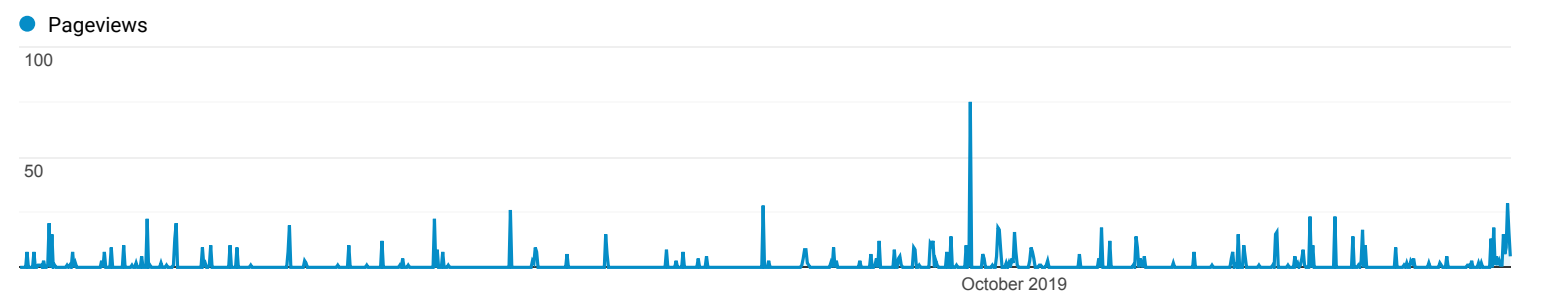

Overview

**All Users**  
100.00% Pageviews

Sep 1, 2019 - Oct 15, 2019

Overview

<b>Pageviews</b> <b>1,253</b>	<b>Unique Pageviews</b> <b>893</b>	<b>Avg. Time on Page</b> <b>00:00:58</b>	<b>Bounce Rate</b> <b>41.83%</b>	<b>% Exit</b> <b>20.03%</b>
----------------------------------	---------------------------------------	---	-------------------------------------	--------------------------------